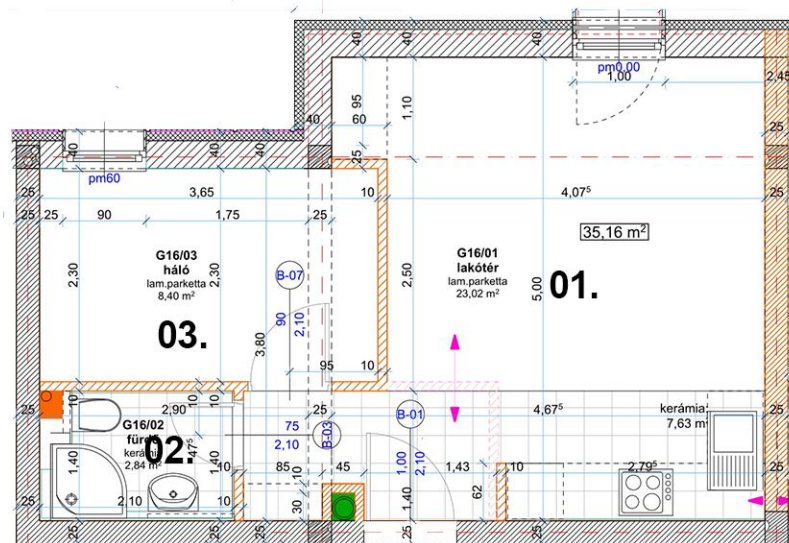

FIATALOSSÁG . LENDÜLET . KÉNYELEM . ERZSÉBET LAKÓPARK

G.1.16. számú lakás

Szobaszám:

1 + 1 fél

01. lakótér

23,02 m²

02. fürdő

2,84 m²

03. háló

8,40 m²

Nettó alapterület

34,26 m²

Bruttó alapterület

35,16 m²

Épület: **G.**

Szint: **1.**